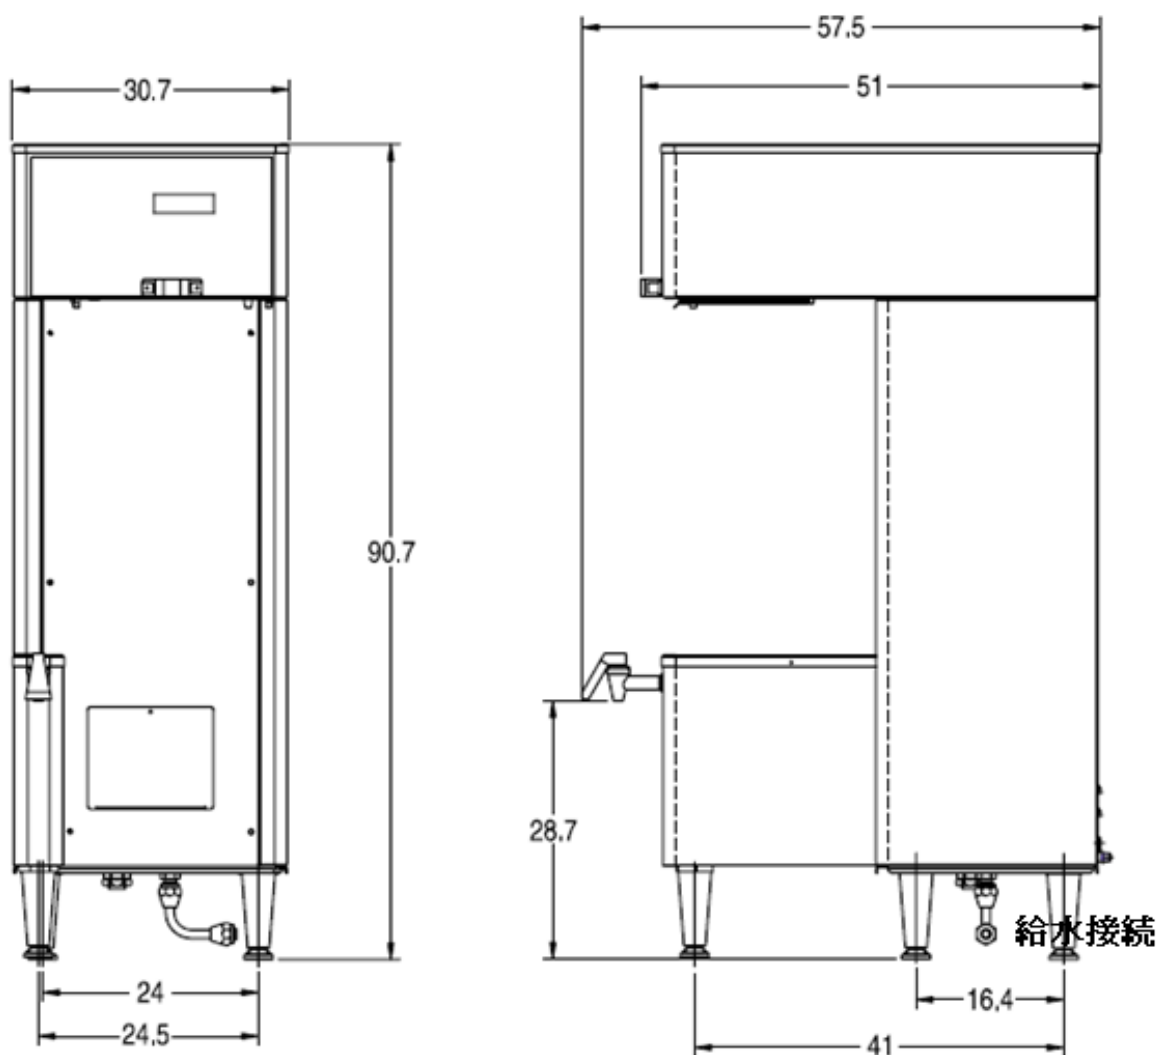

# SINGLE TF DBC 承認図

**タイプ:** コーヒー・ブリューワー

**寸法(mm):** W310 x D515 x H910

**電源:** 単相 200 V 18.5 A 3700W

**重量:** 27kg

**給水接続方法:** 15 A バルブ止

センチ単位で表示されている。