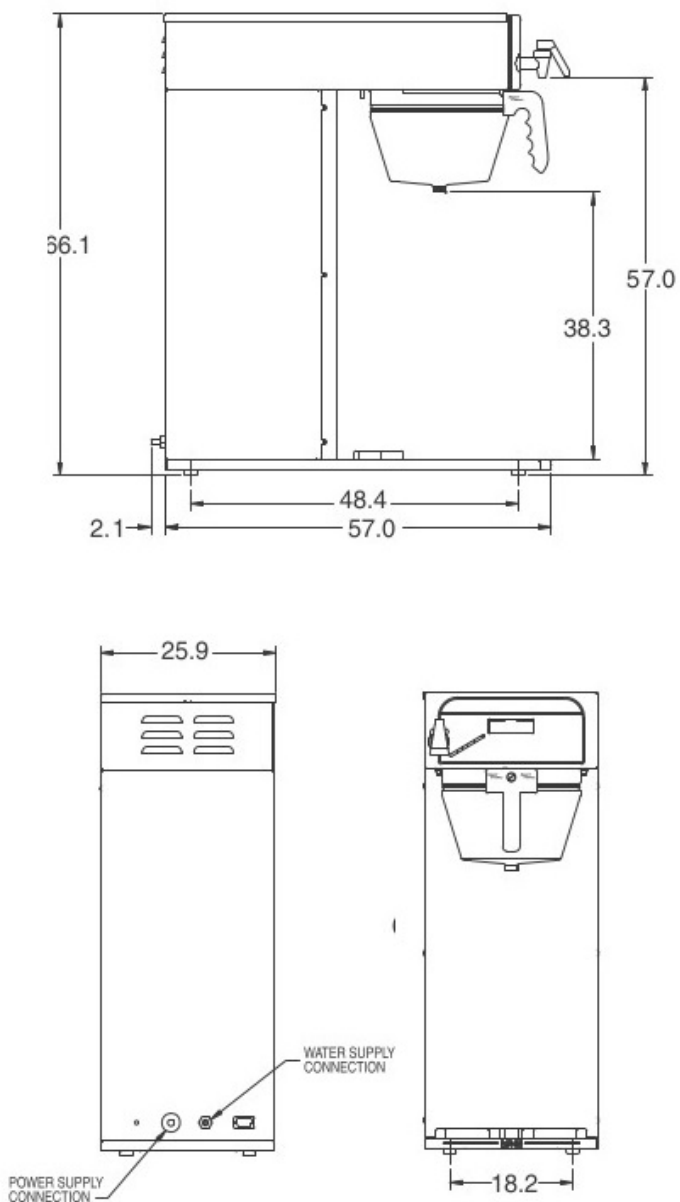

ICB 承認図

タイプ: インフュージョン・コーヒー・ブリューワー

寸法(mm): W259 x D591 x H661

電源: 単相/動力 200 V 18.5 A 3600W

重量: 22kg

給水接続方法: 15 A バルブ止

センチ単位で表示されている。