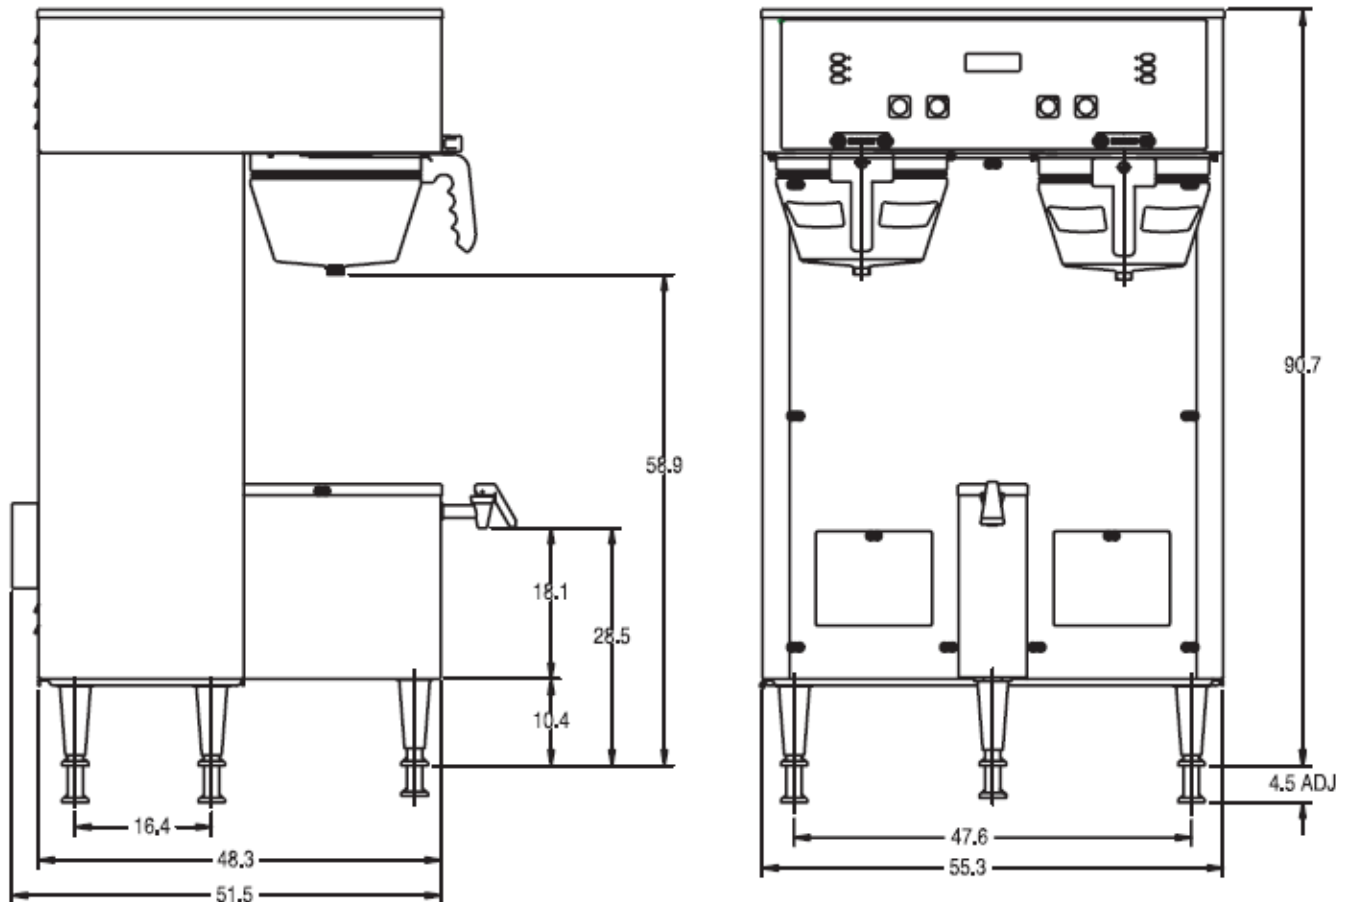

DUAL TF DBC 承認図

タイプ: コーヒー・ブリューワー

寸法(mm): W515 x D515 x H910

電源: 単相 200 V 26.4 A 5260W

重量: 42kg

給水接続方法: 15 A バルブ止

センチ単位で表示されている。